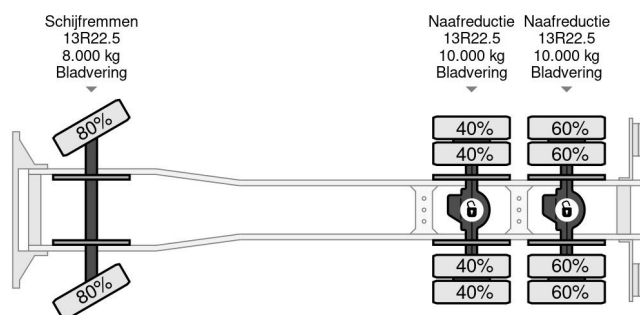

Iveco 6X4 + FASSI F315ACXP.24 + REMOTE - MANUAL GEAR - FULL STEEL SUSP. - BIG AXLES

COMMON

Prix	€ 36.950,- hors TVA
Id	IV226699-K
Marque	Iveco
Type	6X4 + FASSI F315ACXP.24 + REMOTE - MANUAL GEAR - FULL STEEL SUSP. - BIG AXLES
Année de construction	2009
Kilométrage	255.816 km
Chassis	Dépanneuse
Poids maximum	26.000 kg
Classe d'émission	5

Iveco Trakker 260T33 6X4 + FASSI F315ACXP.24 + REMOTE...

Referentienummer: IV226699-K

PROPERTIES

Date première immatriculation	04-11-2009
Date expiration mot	06-04-2023
Carburant	Diesel
Transmission	Transmission manuelle
Numéro d'identification véhicule	WJME2NNS40C226699
Configuration des essieux	6x4
Nombre d'essieux	3
Poids à vide	12.385 kg
Poids de la charge	13.615 kg

DESCRIPTION