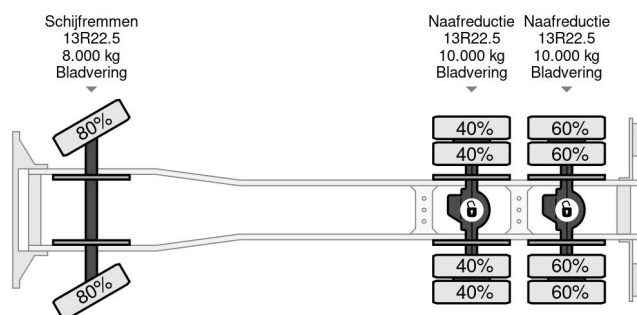

ACCESSOIRES

- ABS • Attraper taupe • Boîte à outils • Fenêtres électriques • Feux de brouillard • Frein moteur renforcé • Pare-soleil • Prise de force • Prise de force (PTO) • Radio / lecteur CD • Régulateur de vitesse • Réservoir de carburant en aluminium • Rétroviseurs extérieurs à réglage électrique • Suspension de feuille • Système anti-blocage

DESCRIPTION