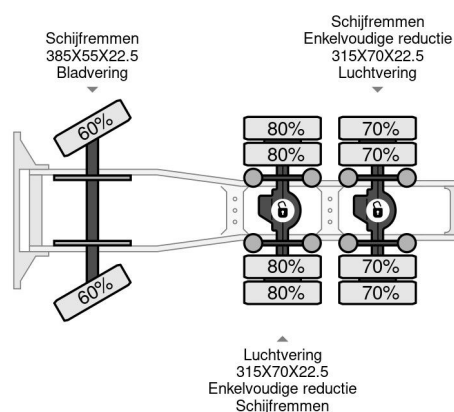

PROPERTIES

Date première immatriculation	12-09-2007
Carburant	Diesel
Transmission	Automatique
Numéro d'identification véhicule	YV2AUJOD67A634425
Configuration des essieux	6x4
Nombre d'essieux	3
Poids à vide	9.790 kg
Puissance kw	485
Puissance hp	660

Volvo FH 16.660 FH16-660 6X4 90 TON

Referentienummer: VO634425

DESCRIPTION