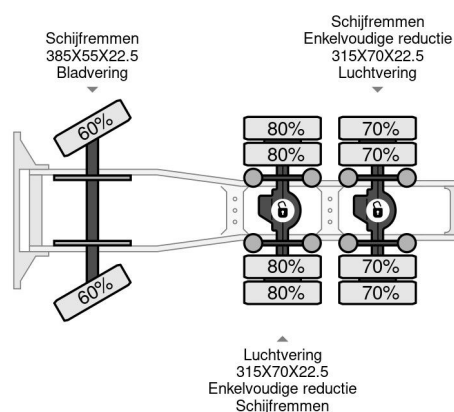

Referentienummer: VO634425