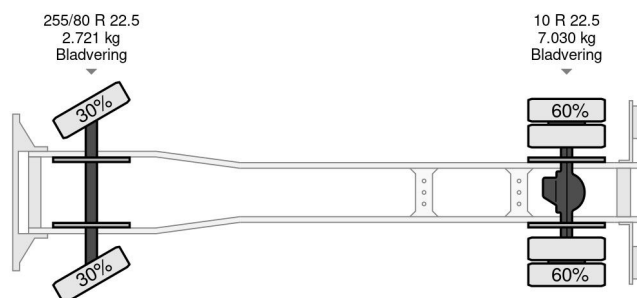

PROPERTIES

Date première immatriculation	13-04-1989
Carburant	Diesel
Transmission	Automatique
Numéro d'identification véhicule	1HTSAZPM1LH227189
Configuration des essieux	4x2
Nombre d'essieux	2
Poids à vide	4.240 kg
Puissance kw	154
Puissance hp	209
Dimensions de la construction (l/b/h)	

ACCESSOIRES

- Corne de l'air
- Prise de force
- Prise de force (PTO)
- Suspension de feuille

International 4600 4x2 210HP + TEUPEN hyLIFT

Referentienummer: IN227189

DESCRIPTION

INTERNATIONAL 4600
Navistar 7.3L engine
Allison transmission