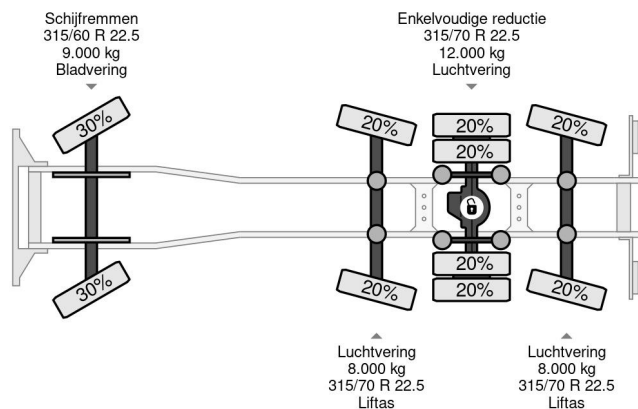

Referentienummer: MA075443