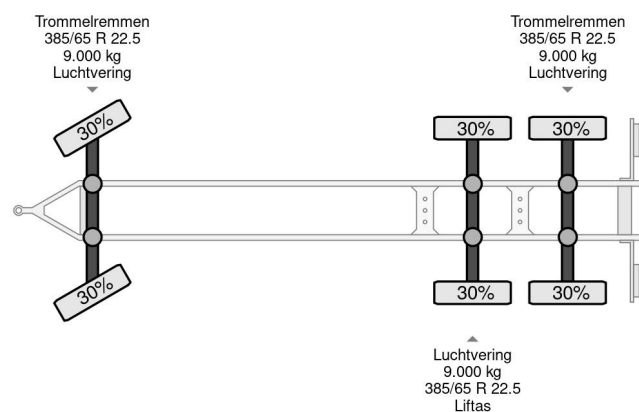

ACCESSOIRES

DESCRIPTION

KEL-BERG
L 755 B 249 H 100