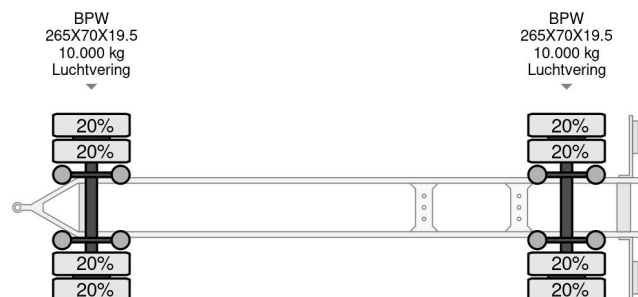

Krone 2 AS CONTAINER TRANSPORT

Referentienummer: KR523798