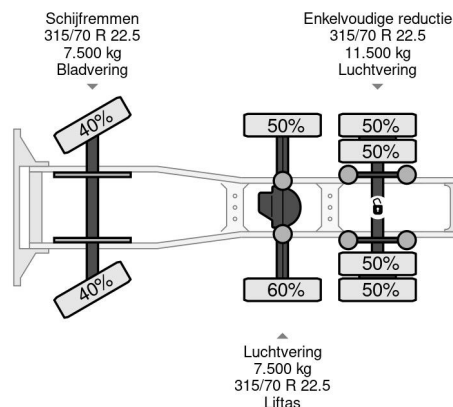

MAN XXL 6X2 E4 MANUAL GEAR - TIPPER HYDRAULIC

COMMON

Prix	€ 10.950,- hors TVA
Id	MA498681
Marque	MAN
Type	XXL 6X2 E4 MANUAL GEAR - TIPPER HYDRAULIC
Année de construction	2008
Kilométrage	1.037.022 km
Chassis	Tracteur standard
Poids maximum	26.500 kg

PROPERTIES

Date première immatriculation	09-01-2008
Carburant	Diesel
Transmission	Transmission manuelle
Numéro d'identification véhicule	WMAH24ZZ98M498681
Configuration des essieux	6x2
Nombre d'essieux	3
Poids à vide	9.000 kg
Nombre de cylindres	6
Poids de la charge	17.500 kg

MAN TGS 26.440 XXL 6X2 E4 MANUAL GEAR - TIPPER HY...

Referentienummer: MA498681

DESCRIPTION