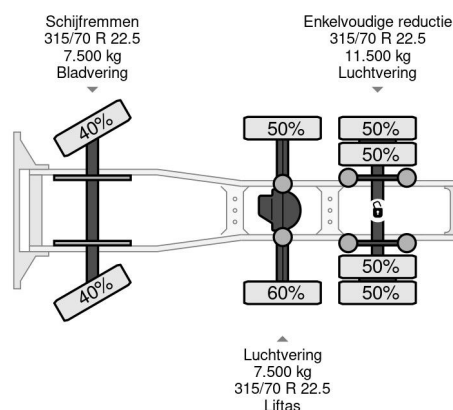

MAN XXL 6X2 E4 MANUAL GEAR - TIPPER HYDRAULIC

COMMON

Prix	€ 9.950,- hors TVA
Id	MA498681
Marque	MAN
Type	XXL 6X2 E4 MANUAL GEAR - TIPPER HYDRAULIC
Année de construction	2008
Kilométrage	1.037.022 km
Chassis	Tracteur standard
Poids maximum	26.500 kg

PROPERTIES

Date première immatriculation	09-01-2008
Carburant	Diesel
Transmission	Transmission manuelle
Numéro d'identification véhicule	WMAH24ZZ98M498681
Configuration des essieux	6x2
Nombre d'essieux	3
Poids à vide	9.000 kg
Nombre de cylindres	6
Poids de la charge	17.500 kg

MAN TGA 26.440 XXL 6X2 E4 MANUAL GEAR - TIPPER HY...

Referentienummer: MA498681

DESCRIPTION