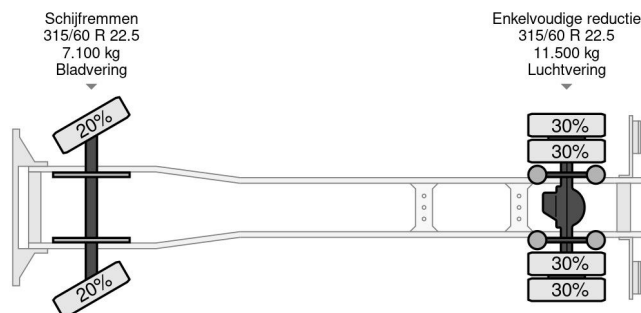

## Volvo 4X2 EURO 6 - 217 384km - CHASSIS + LIFT

### COMMON

Prix	€ 19.950,- hors TVA
Id	VO100389
Marque	Volvo
Type	4X2 EURO 6 - 217 384km - CHASSIS + LIFT
Année de construction	2014
Kilométrage	217.384 km
Chassis	Châssis cabine
Poids maximum	18.000 kg
Classe d'émission	6

Volvo FL 280 4X2 EURO 6 - 217 384km - CHASSIS + LIFT

Referentienummer: VO100389

### PROPERTIES

Date première immatriculation	31-10-2014
Carburant	Diesel
Transmission	Automatique
Numéro d'identification véhicule	YV2T0Y1A8FZ100389
Configuration des essieux	4x2
Nombre d'essieux	2
Poids à vide	10.405 kg
Nombre de cylindres	6
Poids de la charge	7.595 kg