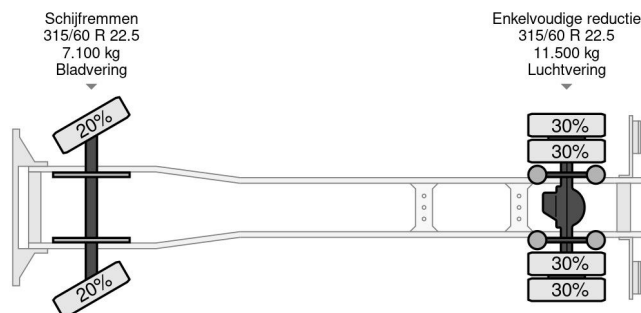

Volvo 4X2 EURO 6 - 217 384km - CHASSIS + LIFT

COMMON

Prix	€ 19.950,- hors TVA
Id	VO100389
Marque	Volvo
Type	4X2 EURO 6 - 217 384km - CHASSIS + LIFT
Année de construction	2014
Kilométrage	217.384 km
Chassis	Châssis cabine
Poids maximum	18.000 kg
Classe d'émission	6

Volvo FL 280 4X2 EURO 6 - 217 384km - CHASSIS + LIFT

Referentienummer: VO100389

PROPERTIES

Date première immatriculation	31-10-2014
Carburant	Diesel
Transmission	Automatique
Numéro d'identification véhicule	YV2T0Y1A8FZ100389
Configuration des essieux	4x2
Nombre d'essieux	2
Poids à vide	10.405 kg
Nombre de cylindres	6
Poids de la charge	7.595 kg