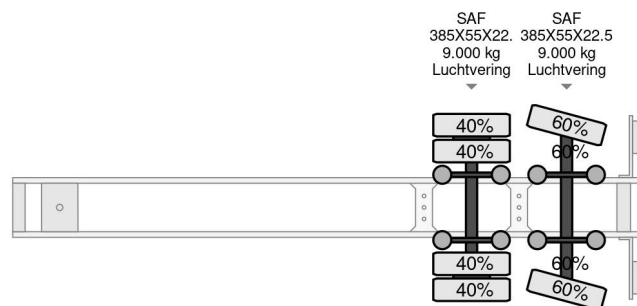

PROPERTIES

Date première immatriculation	10-01-2013
Plaque d'immatriculation	OL-71-VV
Numéro d'identification véhicule	XL9TXA230CD074093
Nombre d'essieux	2
Poids à vide	10.030 kg
Empattement	899 cm
Dimensions de la construction (l/b/h)	
Poids de la charge	19.970 kg
Longueur	1.381 cm
Largeur	260 cm

ACCESSOIRES

- Système anti-blocage

DRACO LZV COMBI MET DRACO WZ-VS-35

Referentienummer: DR074093+DR074011-G

DESCRIPTION

WIPCAR; DRACO 19-02-2008
WZ-VS-35 DR074011
7,6 X 2,5 X 2,8 METER
SAF ASSEN
385X55X22.5 40 %