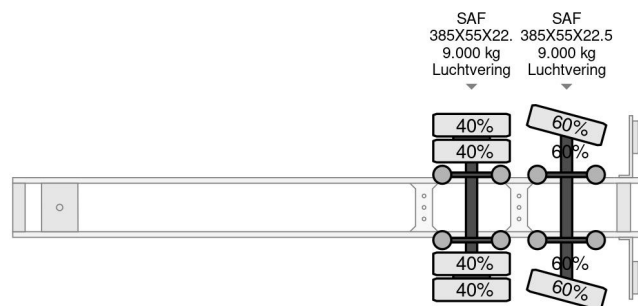

PROPERTIES

Date première immatriculation	10-01-2013
Plaque d'immatriculation	OL-71-VV
Numéro d'identification véhicule	XL9TXA230CD074093
Nombre d'essieux	2
Poids à vide	10.030 kg
Empattement	899 cm
Dimensions de la construction (l/b/h)	
Poids de la charge	19.970 kg
Longueur	1.381 cm
Largeur	260 cm

ACCESSOIRES

- Système anti-blocage

DRACO LZV COMBI MET DRACO WZ-VS-35

Referentienummer: DR074093+DR074011-G

DESCRIPTION

WIPCAR; DRACO 19-02-2008
WZ-VS-35 DR074011
7,6 X 2,5 X 2,8 METER
SAF ASSEN
385X55X22.5 40 %