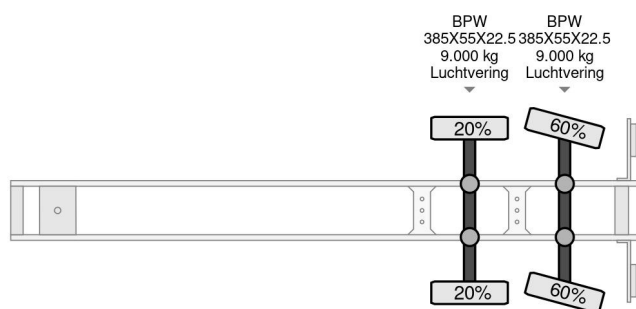

Referentienummer: GR002720-G