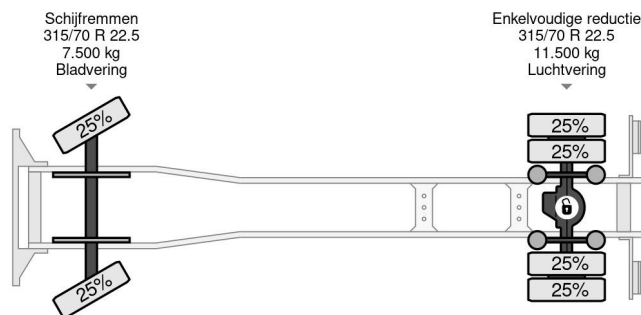

Referentienummer: DA764583-K