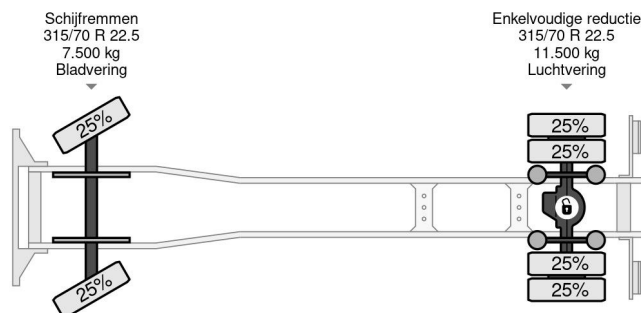

Referentienummer: DA764583-K