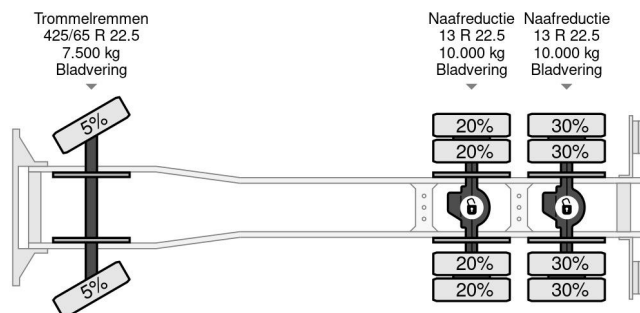

Referentienummer: MA323541