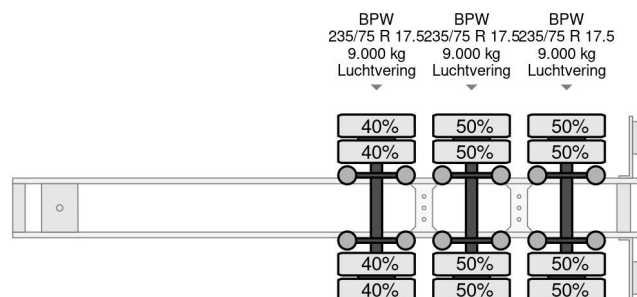

Van Eck MEGA KOELER MET ROLLEBAAN + CARRIER VECTOR 1800

COMMON

Prix	€ 4.950,- hors TVA
Id	VE017149
Marque	Van Eck
Type	MEGA KOELER MET ROLLEBAAN + CARRIER VECTOR 1800
Année de construction	2005
Chassis	Transport frigorifique
Poids maximum	39.000 kg

Van Eck MEGA KOELER MET ROLLEBAAN + CARRIER VE...

Referentienummer: VE017149

PROPERTIES

Date première immatriculation	12-07-2005
Date expiration mot	31-05-2023
Plaque d'immatriculation	OH-41-YP
Numéro d'identification véhicule	XL9UT333950017149
Nombre d'essieux	3
Poids à vide	10.050 kg
Empattement	876 cm
Dimensions de la construction (l/b/h)	
Poids de la charge	28.950 kg
Longueur	1.404 cm
Largeur	260 cm