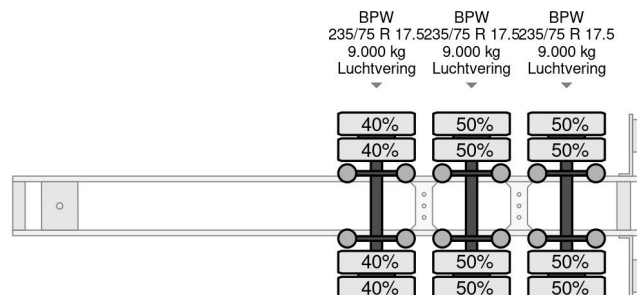

DESCRIPTION

Marque d'unité froide: Carrier