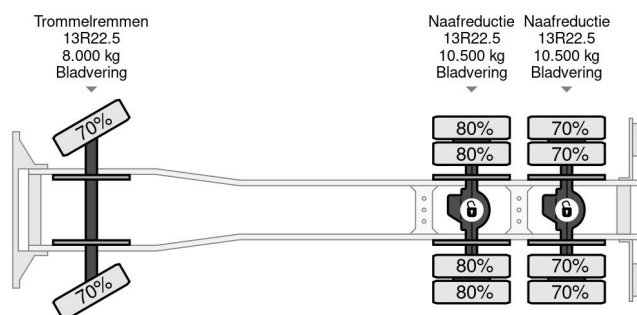

Renault 6X4 EURO 5 + FASSI F210AC.25 + REMOTE + RETARDER - FULL STEEL SUSP.

COMMON

Prix	€ 40.950,- hors TVA
Id	RE009112
Marque	Renault
Type	6X4 EURO 5 + FASSI F210AC.25 + REMOTE + RETARDER - FULL STEEL SUSP.
Année de construction	2011
Kilométrage	299.199 km
Chassis	Plateforme de chargement ouverte
Poids maximum	26.000 kg
Classe d'émission	5

Renault Kerax 430 6X4 EURO 5 + FASSI F210AC.25 + REM...

Referentienummer: RE009112

PROPERTIES

Date première immatriculation	22-04-2011
Carburant	Diesel
Transmission	Automatique
Numéro d'identification véhicule	VF634DPA000009112
Configuration des essieux	6x4
Nombre d'essieux	3
Poids à vide	15.725 kg
Dimensions de la construction (l/b/h)	
Poids de la charge	10.275 kg