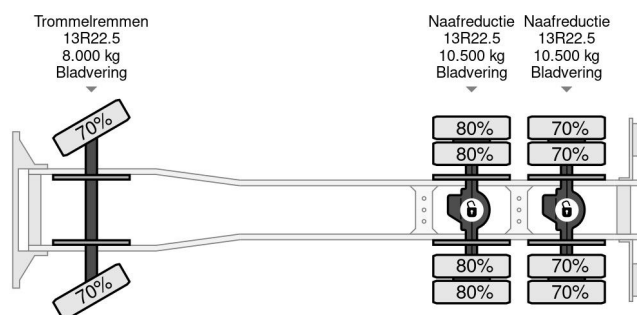

Referentienummer: RE009112-K