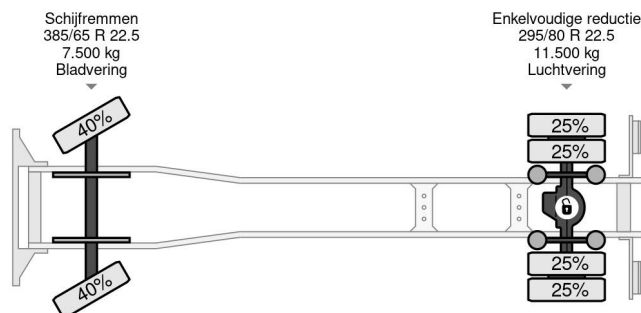

### COMMON

Prix	€ 21.950,- hors TVA
Id	VO695623
Marque	Volvo
Type	4X2 EURO 6 - 19 Ton + DHOLLANDIA
Année de construction	2014
Kilométrage	781.572 km
Chassis	Bâché à rideaux latéraux
Poids maximum	19.500 kg
Classe d'émission	6

### PROPERTIES

Date première immatriculation	08-07-2014
Date expiration mot	08-07-2023
Plaque d'immatriculation	41-BDZ-7
Carburant	Diesel
Transmission	Automatique
Numéro d'identification véhicule	YV2V0X1A2EB695623
Configuration des essieux	4x2
Nombre d'essieux	2
Poids à vide	9.385 kg
Nombre de cylindres	6
Empattement	580 cm
Dimensions de la construction (l/b/h)	
Poids de la charge	10.115 kg
Longueur	985 cm
Largeur	255 cm