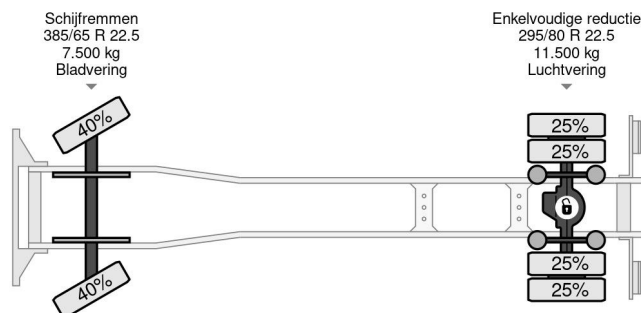

Volvo 4X2 EURO 6 - 19 Ton + DHOLLANDIA

COMMON

Prix	€ 21.950,- hors TVA
Id	VO695623
Marque	Volvo
Type	4X2 EURO 6 - 19 Ton + DHOLLANDIA
Année de construction	2014
Kilométrage	781.572 km
Chassis	Bâché à rideaux latéraux
Poids maximum	19.500 kg
Classe d'émission	6

Volvo FE 250 4X2 EURO 6 - 19 Ton + DHOLLANDIA

Referentienummer: VO695623

PROPERTIES

Date première immatriculation	08-07-2014
Date expiration mot	08-07-2023
Plaque d'immatriculation	41-BDZ-7
Carburant	Diesel
Transmission	Automatique
Numéro d'identification véhicule	YV2V0X1A2EB695623
Configuration des essieux	4x2
Nombre d'essieux	2
Poids à vide	9.385 kg
Nombre de cylindres	6
Empattement	580 cm
Dimensions de la construction (l/b/h)	
Poids de la charge	10.115 kg
Longueur	985 cm
Largeur	255 cm