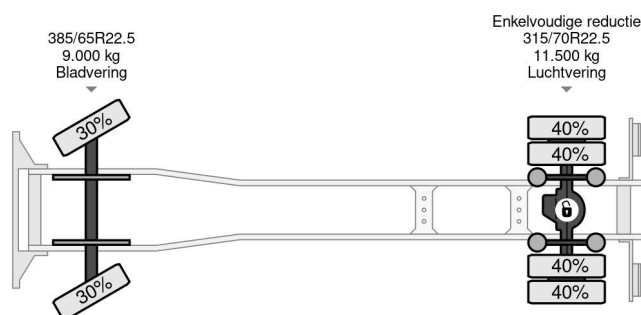

Scania 4X2 EURO 6 - 20 TON - BOX 7,75 METER + DHOLLANDIA LAADKLEP

COMMON

Prix	€ 15.750,- hors TVA
Id	SC320352
Marque	Scania
Type	4X2 EURO 6 - 20 TON - BOX 7,75 METER + DHOLLANDIA LAADKLEP
Année de construction	2013
Kilométrage	978.431 km
Chassis	Caisse fermée
Poids maximum	20.500 kg
Classe d'émission	6

Scania P250 4X2 EURO 6 - 20 TON - BOX 7,75 METER + D...

Referentienummer: SC320352

PROPERTIES

Date première immatriculation	21-05-2013
Date expiration mot	11-01-2023
Plaque d'immatriculation	55-BBT-6
Carburant	Diesel
Transmission	Automatique
Numéro d'identification véhicule	YS2P4X20005320352
Configuration des essieux	4x2
Nombre d'essieux	2
Poids à vide	10.580 kg
Nombre de cylindres	5
Empattement	550 cm
Dimensions de la construction (l/b/h)	
Poids de la charge	9.920 kg
Longueur	1.005 cm
Largeur	255 cm