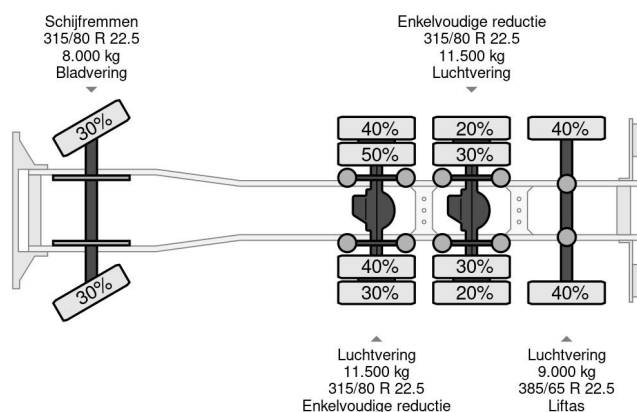

Referentienummer: MA049898