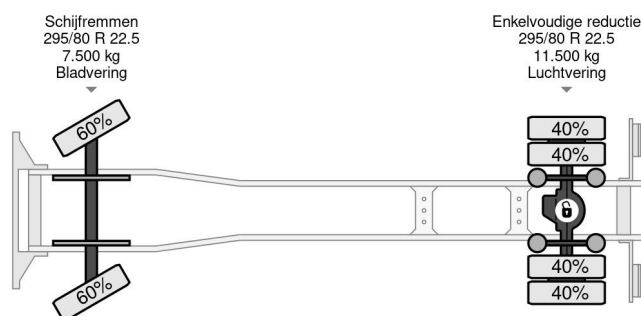

### PROPERTIES

Date première immatriculation	12-10-2012
Carburant	Diesel
Transmission	Automatique
Numéro d'identification véhicule	XLRAE85MC0E962047
Configuration des essieux	4x2
Nombre d'essieux	2
Poids à vide	11.100 kg
Nombre de cylindres	6
Dimensions de la construction (l/b/h)	
Poids de la charge	7.900 kg

### DESCRIPTION

2012 DAF CF 85.360 + 2005 GROENEWEGEN 2 AXLE TRAILER  
LxBxH 730x249x258