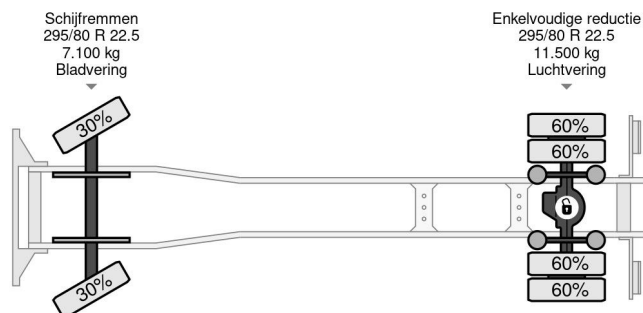

### COMMON

Prix	€ 20.950,- hors TVA
Id	VO104457
Marque	Volvo
Type	4X2 EURO 6 - 346.621km - MANUAL GEARBOX
Année de construction	2015
Kilométrage	347.621 km
Chassis	Bâché à rideaux latéraux
Poids maximum	18.000 kg
Classe d'émission	6

Volvo FL 250 4X2 EURO 6 - 346.621km - MANUAL GEARBOX

Referentienummer: VO104457

### PROPERTIES

Date première immatriculation	09-11-2015
Carburant	Diesel
Transmission	Transmission manuelle
Numéro d'identification véhicule	YV2T0X1A5FZ104457
Configuration des essieux	4x2
Nombre d'essieux	2
Poids à vide	8.375 kg
Nombre de cylindres	6
Dimensions de la construction (l/b/h)	
Poids de la charge	9.625 kg