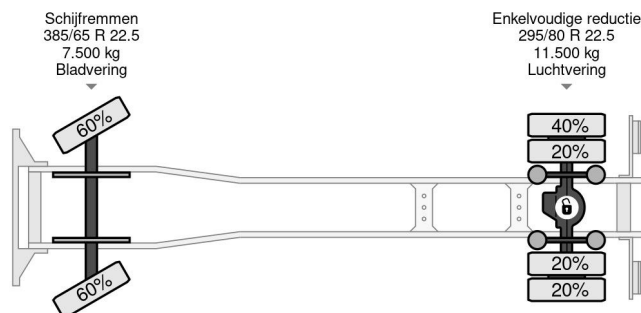

### COMMON

Prix	€ 20.750,- hors TVA
Id	VO698909
Marque	Volvo
Type	4X2 EURO 6 - 19 TON + DHOLLANDIA
Année de construction	2014
Kilométrage	705.654 km
Chassis	Bâché à rideaux latéraux
Poids maximum	19.500 kg
Classe d'émission	6

### PROPERTIES

Date première immatriculation	23-07-2014
Date expiration mot	23-07-2023
Plaque d'immatriculation	16-BFB-4
Carburant	Diesel
Transmission	Automatique
Numéro d'identification véhicule	YV2V0X1A2EB698909
Configuration des essieux	4x2
Nombre d'essieux	2
Poids à vide	9.390 kg
Nombre de cylindres	6
Empattement	580 cm
Dimensions de la construction (l/b/h)	
Poids de la charge	10.110 kg
Longueur	985 cm
Largeur	255 cm