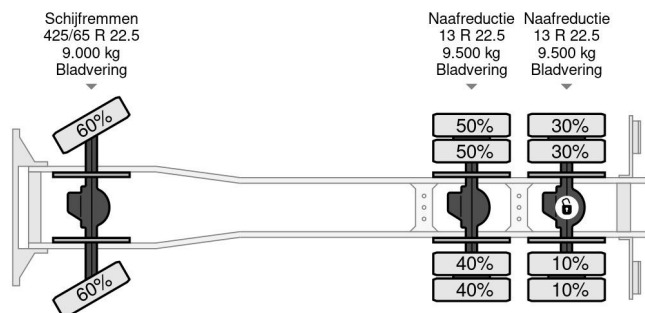

Iveco 6X6 - HMF 1643 Z2 + 2-WAY TIPPER

COMMON

Prix	€ 44.950,- hors TVA
Id	IV227986-K
Marque	Iveco
Type	6X6 - HMF 1643 Z2 + 2-WAY TIPPER
Année de construction	2010
Kilométrage	460.978 km
Chassis	Dépanneuse
Poids maximum	28.000 kg
Classe d'émission	5

Iveco Trakker 380T41 6X6 - HMF 1643 Z2 + 2-WAY TIPPER

Referentienummer: IV227986-K

PROPERTIES

Date première immatriculation	09-02-2010
Plaque d'immatriculation	BX-JH-09
Carburant	Diesel
Transmission	Automatique
Numéro d'identification véhicule	WJMF3TSS40C227986
Configuration des essieux	6x6
Nombre d'essieux	3
Poids à vide	17.285 kg
Poids de la charge	10.715 kg