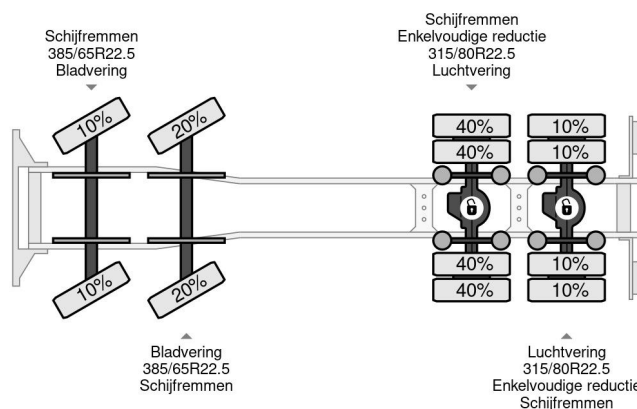

Volvo 8X4 + HMF 2420-K4 REMOTE 2011 YEAR + CABELLIFT - EURO 5

COMMON

Prix	€ 29.950,- hors TVA
Id	VO668261
Marque	Volvo
Type	8X4 + HMF 2420-K4 REMOTE 2011 YEAR + CABELLIFT - EURO 5
Année de construction	2008
Kilométrage	669.110 km
Chassis	Système de câble
Poids maximum	32.000 kg
Classe d'émission	5

Volvo FM 440 8X4 + HMF 2420-K4 REMOTE 2011 YEAR + ...

Referentienummer: VO668261

PROPERTIES

Date première immatriculation	13-06-2008
Carburant	Diesel
Transmission	Automatique
Numéro d'identification véhicule	YV2JS02G68A668261
Configuration des essieux	8x4
Nombre d'essieux	4
Poids à vide	16.200 kg
Poids de la charge	15.800 kg