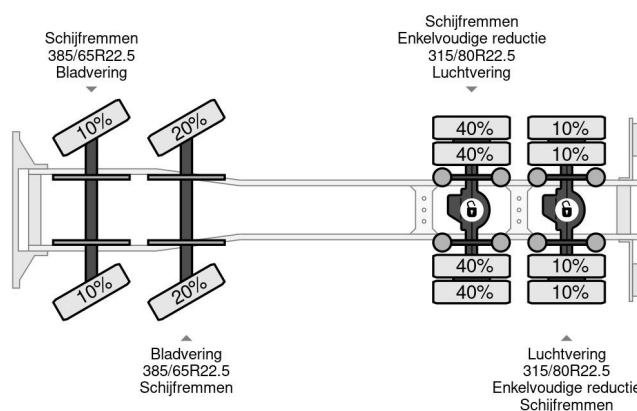

DESCRIPTION

HMF CRANE YEAR 2011!