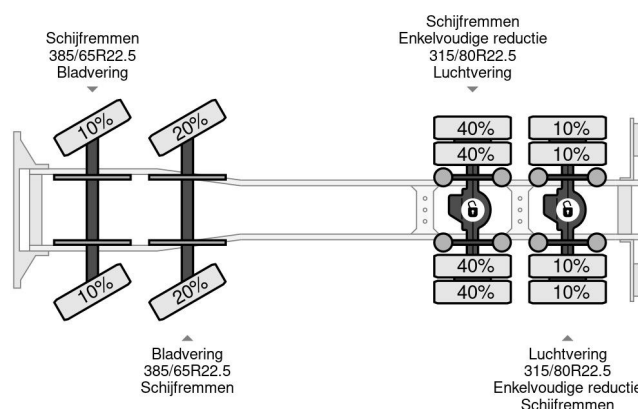

Volvo 8X4 + HMF 2420-K4 REMOTE 2011 YEAR + CABELLIFT - EURO 5

COMMON

Prix	€ 29.950,- hors TVA
Id	VO668261-K
Marque	Volvo
Type	8X4 + HMF 2420-K4 REMOTE 2011 YEAR + CABELLIFT - EURO 5
Année de construction	2008
Kilométrage	669.110 km
Chassis	Dépanneuse
Poids maximum	32.000 kg
Classe d'émission	5

Volvo FM 440 8X4 + HMF 2420-K4 REMOTE 2011 YEAR + ...

Referentienummer: VO668261-K

PROPERTIES

Date première immatriculation	13-06-2008
Carburant	Diesel
Transmission	Automatique
Numéro d'identification véhicule	YV2JS02G68A668261
Configuration des essieux	8x4
Nombre d'essieux	4
Poids à vide	16.200 kg
Poids de la charge	15.800 kg