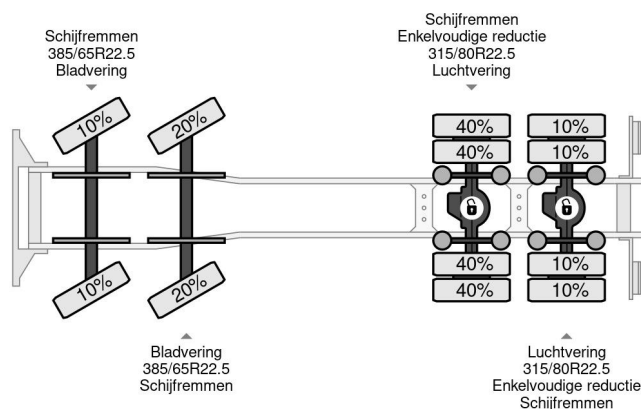

## PROPERTIES

Date première immatriculation	13-06-2008
Carburant	Diesel
Transmission	Automatique
Numéro d'identification véhicule	YV2JS02G68A668261
Configuration des essieux	8x4
Nombre d'essieux	4
Poids à vide	16.200 kg
Poids de la charge	15.800 kg