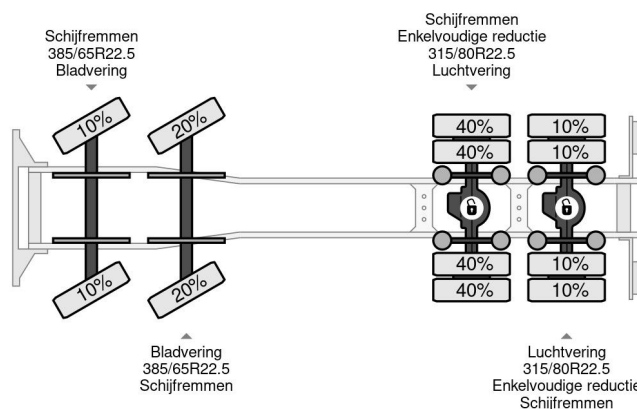

Volvo 8X4 + HMF 2420-K4 REMOTE 2011 YEAR + CABELLIFT - EURO 5

COMMON

Prix	€ 31.750,- hors TVA
Id	VO668261-K
Marque	Volvo
Type	8X4 + HMF 2420-K4 REMOTE 2011 YEAR + CABELLIFT - EURO 5
Année de construction	2008
Kilométrage	669.110 km
Chassis	Dépanneuse
Poids maximum	32.000 kg
Classe d'émission	5

Volvo FM 440 8X4 + HMF 2420-K4 REMOTE 2011 YEAR + ...

Referentienummer: VO668261-K

PROPERTIES

Date première immatriculation	13-06-2008
Carburant	Diesel
Transmission	Automatique
Numéro d'identification véhicule	YV2JS02G68A668261
Configuration des essieux	8x4
Nombre d'essieux	4
Poids à vide	16.200 kg
Puissance kw	324
Puissance hp	441
Poids de la charge	15.800 kg