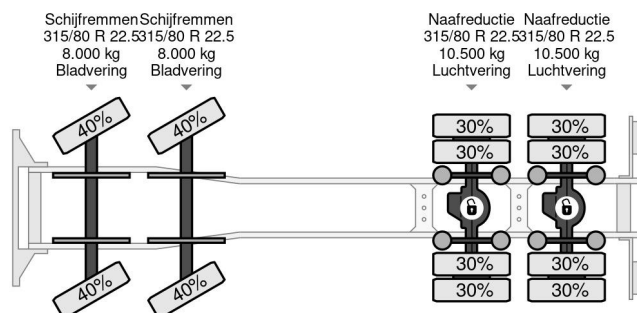

Referentienummer: IV248288-K