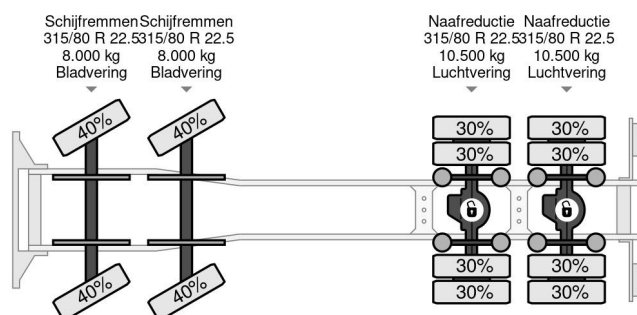

Iveco 8X4 EEV + PALFINGER PK 48002 + REMOTE + RETARDER

COMMON

Prix	€ 69.950,- hors TVA
Id	IV248288
Marque	Iveco
Type	8X4 EEV + PALFINGER PK 48002 + REMOTE + RETARDER
Année de construction	2012
Heures de travail	428
Kilométrage	390.922 km
Chassis	Plateforme de chargement ouverte
Poids maximum	32.000 kg
Classe d'émission	5

Iveco Trakker 450 8X4 EEV + PALFINGER PK 48002 + REM...

Referentienummer: IV248288

PROPERTIES

Date première immatriculation	20-06-2012
Carburant	Diesel
Transmission	Automatique
Numéro d'identification véhicule	WJM3JTS40C248288
Configuration des essieux	8x4
Nombre d'essieux	4
Poids à vide	20.551 kg
Nombre de cylindres	6
Dimensions de la construction (l/b/h)	
Poids de la charge	11.449 kg
Longueur	680 cm
Largeur	253 cm

DESCRIPTION