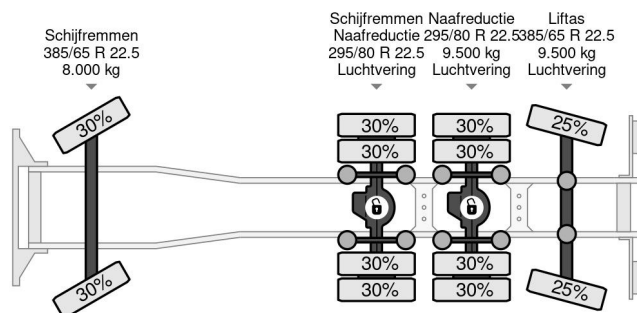

Referentienummer: MB847893-K