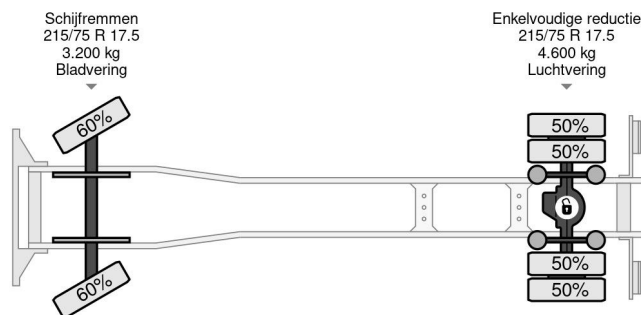

Mercedes-Benz Atego 816 4X2 EURO 5 DHOLLANDIA

Referentienummer: MB510461