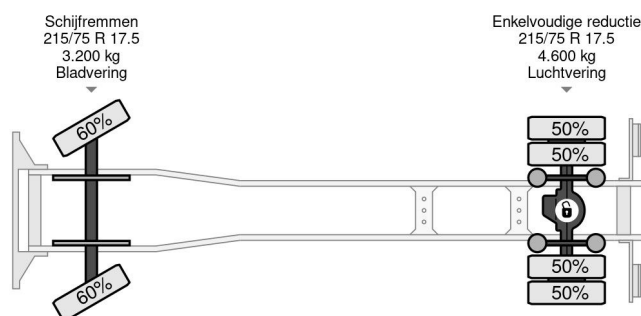

Mercedes-Benz Atego 816 4X2 EURO 5 DHOLLANDIA

Referentienummer: MB510461