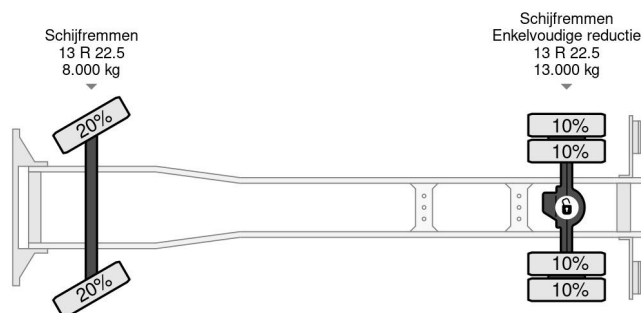

Referentienummer: IV299337