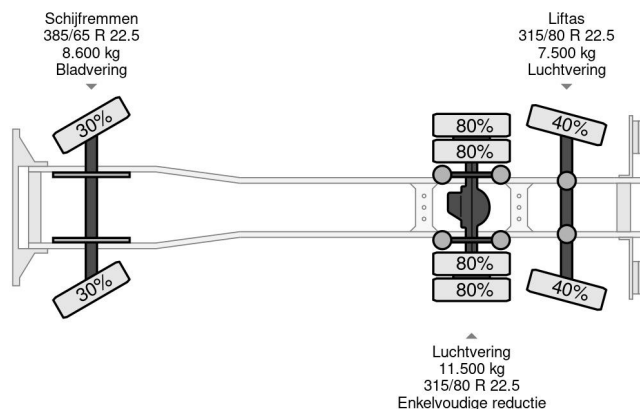

Iveco CNG 6X2 INTARDER + HIAB 166 + REMOTE

COMMON

Prix	€ 23.950,- hors TVA
Id	IV258678-K
Marque	Iveco
Type	CNG 6X2 INTARDER + HIAB 166 + REMOTE
Année de construction	2013
Kilométrage	163.996 km
Chassis	Dépanneuse
Poids maximum	26.000 kg
Classe d'émission	5

Iveco Stralis 330 CNG 6X2 INTARDER + HIAB 166 + REMOTE

Referentienummer: IV258678-K

PROPERTIES

Date première immatriculation	18-03-2013
Carburant	Cryogène
Transmission	Transmission manuelle
Numéro d'identification véhicule	WJME2NN100C258678
Configuration des essieux	6x2
Nombre d'essieux	3
Poids à vide	14.810 kg
Poids de la charge	11.190 kg

DESCRIPTION