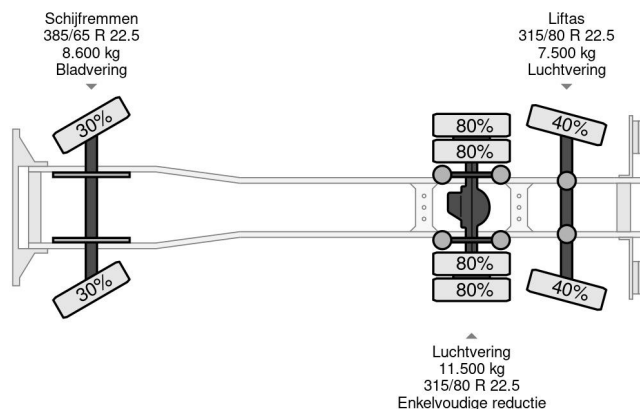

Iveco Stralis 330 CNG 6X2 INTARDER + HIAB 166 + REMOTE

Referentienummer: IV258678-K