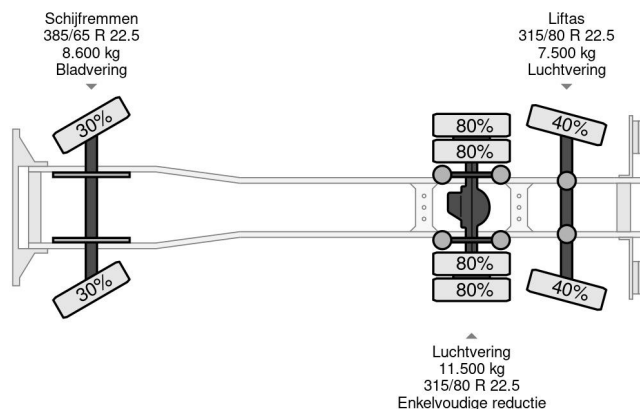

### PROPERTIES

Date première immatriculation	18-03-2013
Carburant	Cryogène
Transmission	Transmission manuelle
Numéro d'identification véhicule	WJME2NN100C258678
Configuration des essieux	6x2
Nombre d'essieux	3
Poids à vide	14.810 kg
Puissance kw	243
Puissance hp	330
Dimensions de la construction (l/b/h)	
Poids de la charge	11.190 kg