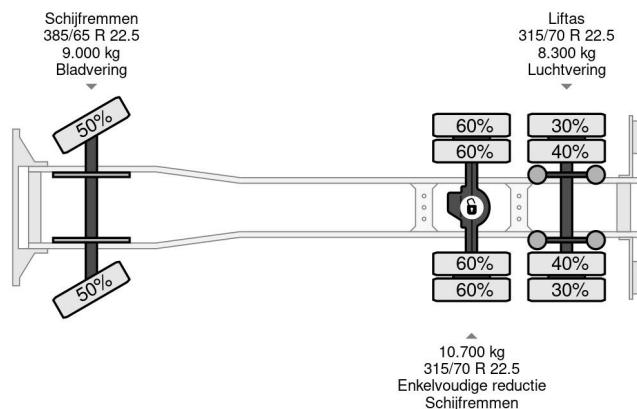

PROPERTIES

Date première immatriculation	22-03-2013
Carburant	Diesel
Transmission	Automatique
Numéro d'identification véhicule	WMA89XZZ6DW181159
Configuration des essieux	6x2
Nombre d'essieux	3
Poids à vide	13.060 kg
Poids de la charge	12.940 kg

MAN TGX 28.440 6X2 EURO 5 + HIAB 288 EP-5 HiPro + RE...

Referentienummer: MA181159

DESCRIPTION