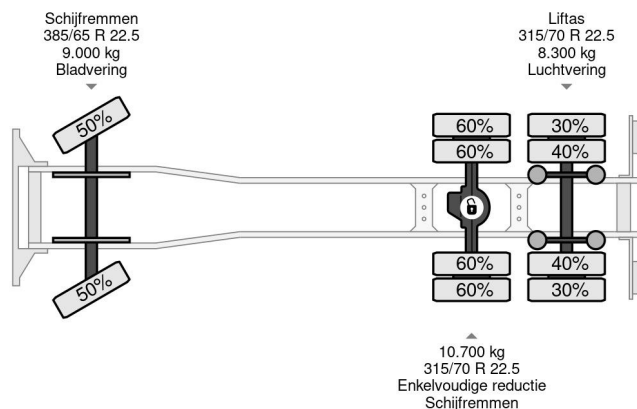

MAN 6X2 EURO 5 + HIAB 288 EP-5 HiPro + REMOTE

COMMON

Prix	€ 39.950,- hors TVA
Id	MA181159
Marque	MAN
Type	6X2 EURO 5 + HIAB 288 EP-5 HiPro + REMOTE
Année de construction	2013
Kilométrage	575.612 km
Chassis	Dépanneuse
Poids maximum	26.000 kg
Classe d'émission	5

MAN TGX 28.440 6X2 EURO 5 + HIAB 288 EP-5 HiPro + RE...

Referentienummer: MA181159

PROPERTIES

Date première immatriculation	22-03-2013
Carburant	Diesel
Transmission	Automatique
Numéro d'identification véhicule	WMA89XZZ6DW181159
Configuration des essieux	6x2
Nombre d'essieux	3
Poids à vide	13.060 kg
Poids de la charge	12.940 kg

DESCRIPTION