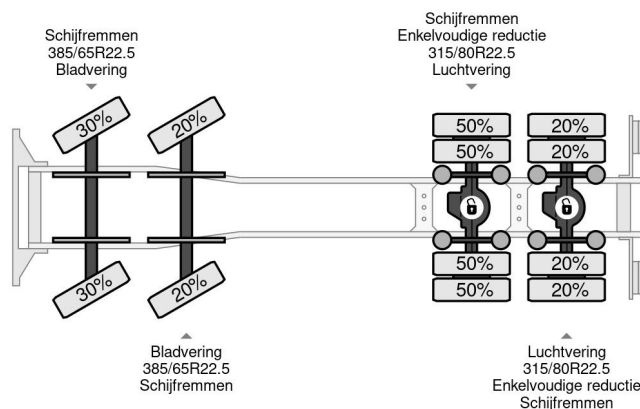

Referentienummer: MA522197-K