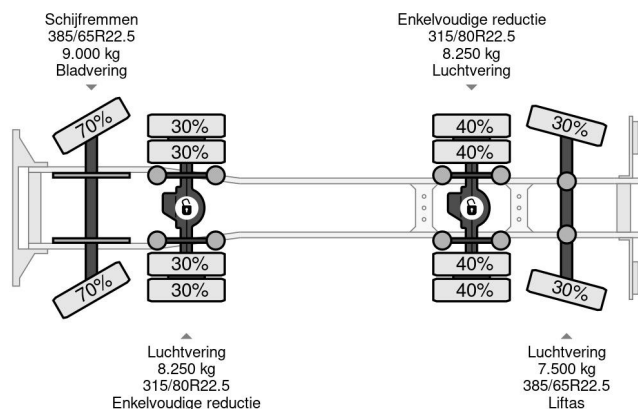

Volvo FASSI 2017 YEAR - F175A.2.25 + REMOTE - FMX 500 8X4 - EURO 5 - 349.499 KM

COMMON

Prix	€ 42.950,- hors TVA
Id	VO707683-K
Marque	Volvo
Type	FASSI 2017 YEAR - F175A.2.25 + REMOTE - FMX 500 8X4 - EURO 5 - 349.499 KM
Année de construction	2011
Kilométrage	349.499 km
Chassis	Dépanneuse
Poids maximum	32.000 kg
Classe d'émission	5

Volvo FMX FASSI 2017 YEAR - F175A.2.25 + REMOTE - ... 8x4

Referentienummer: VO707683-K

PROPERTIES

Date première immatriculation	20-04-2011
Carburant	Diesel
Transmission	Automatique
Numéro d'identification véhicule	YV2JG30G2BA707683
Configuration des essieux	8x4
Nombre d'essieux	4
Poids à vide	17.100 kg
Poids de la charge	14.900 kg

DESCRIPTION