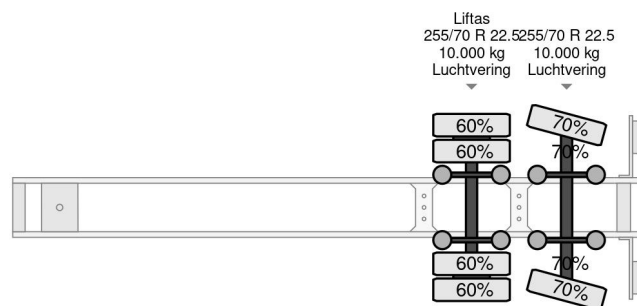

Referentienummer: BU034233-2