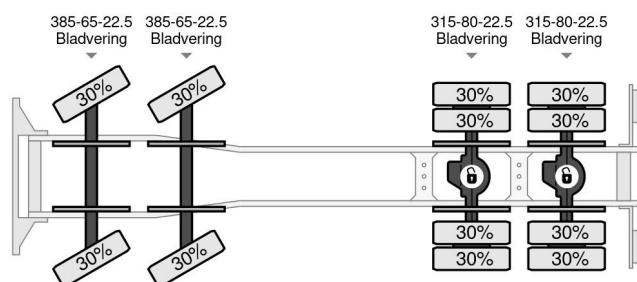

### PROPERTIES

Date première immatriculation	18-08-2008
Carburant	Diesel
Transmission	Transmission manuelle
Numéro d'identification véhicule	XLRAD85MC0E826829
Configuration des essieux	8x4
Nombre d'essieux	4
Poids à vide	14.100 kg
Nombre de cylindres	6
Puissance kw	302
Puissance hp	410
Dimensions de la construction (l/b/h)	
Poids de la charge	17.900 kg

### ACCESSOIRES

- ABS • Prise de force (PTO) • Suspension de feuille
- Système anti-blocage

DAF CF 85.410 8x4 FULL STEEL MANUAL GEARBOX

Referentienummer: DA826829-2